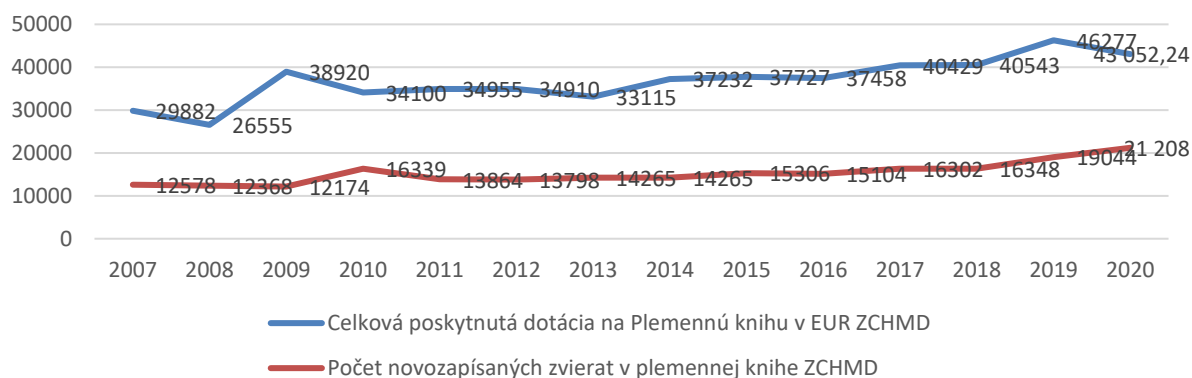

Vývoj štátnej pomoci podľa rokov

ZCHMD

SHA