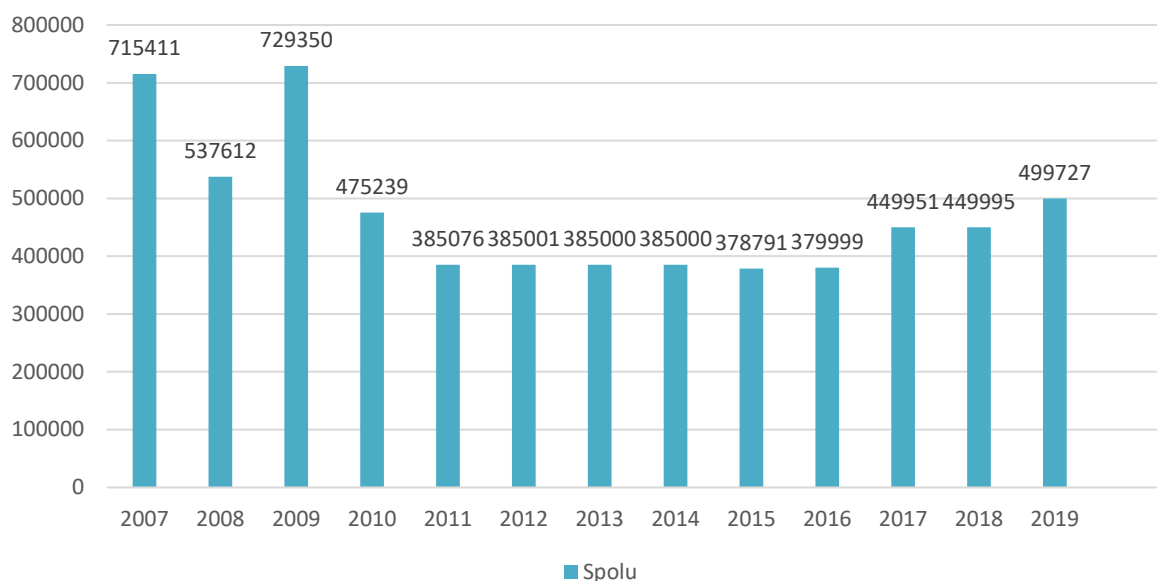

Vývoj štátnej pomoci podľa rokov