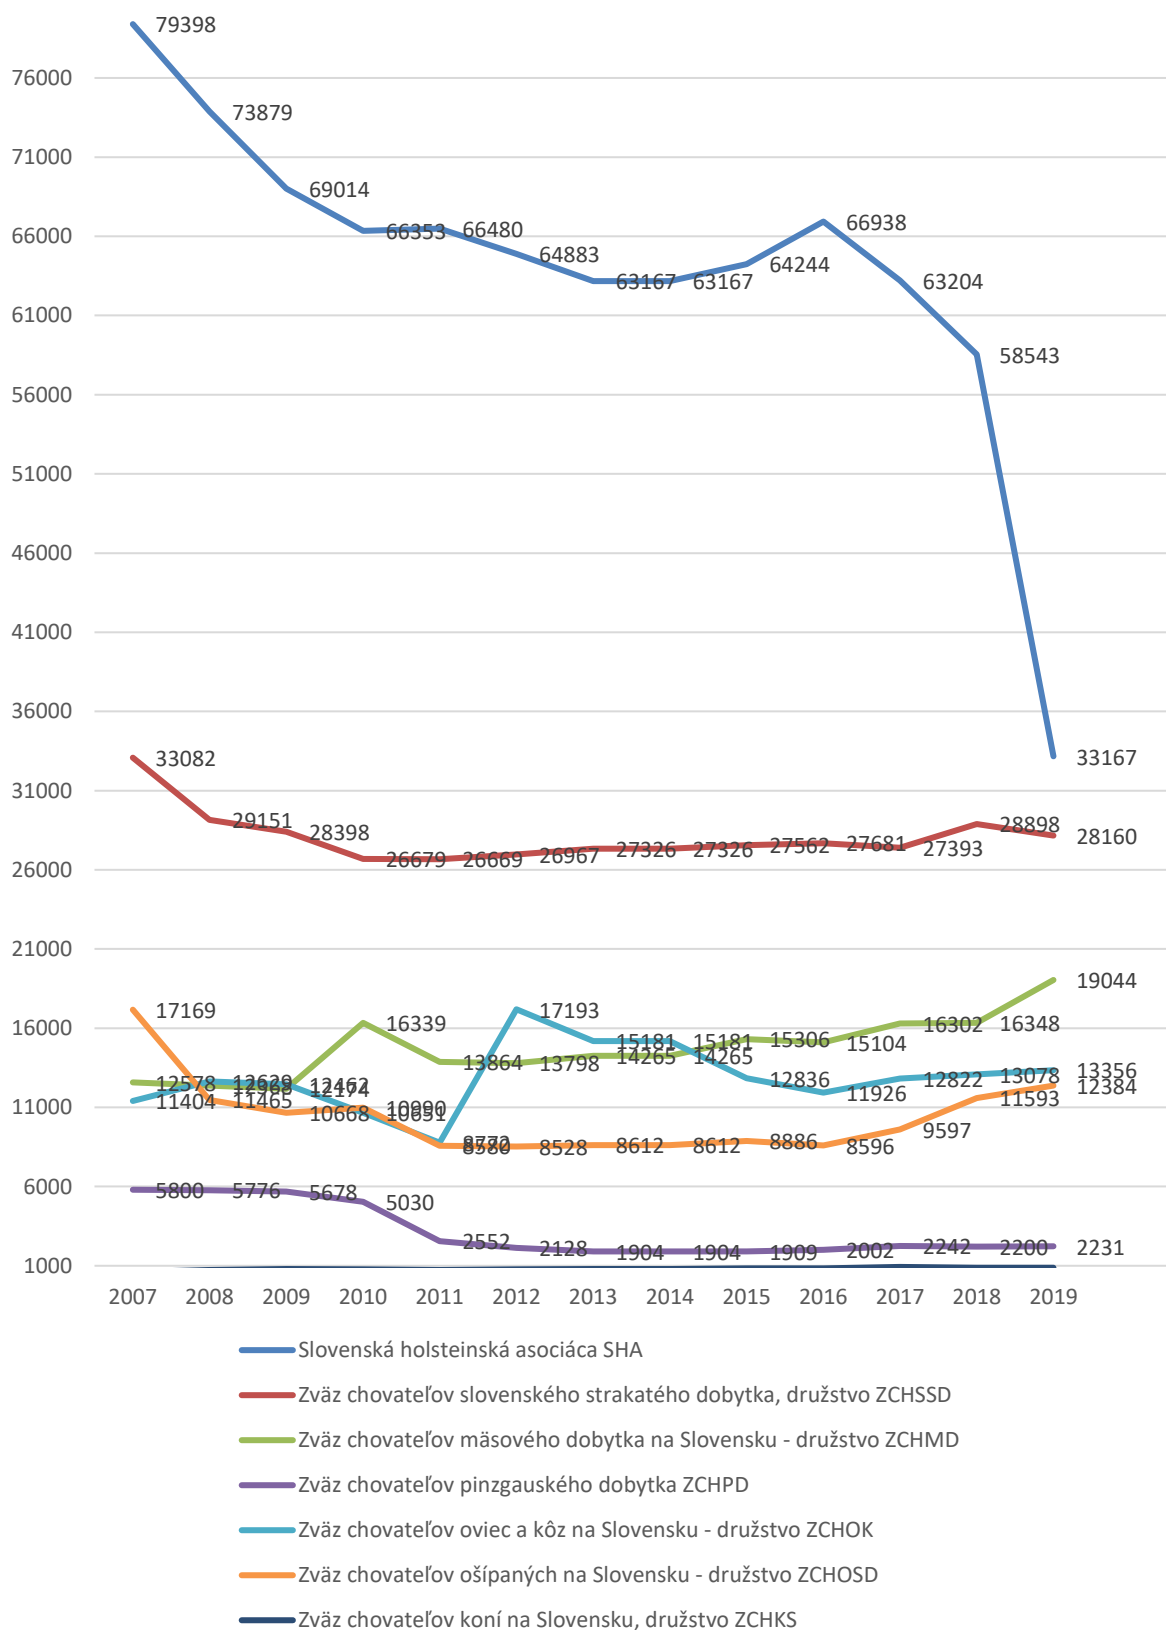

**Analýza Štátnej pomoci na vedenie plemenných
kníh za roky 2007 - 2019**
Tabuľky a grafy

Vývoj počtu novozapísaných zvierat v Plemennej knihe podľa rokov a jednotlivých zväzov

Výška celkovej štátnej pomoci na Plemenné knihy podľa rokov a podľa jednotlivých zväzov

- Slovenská holsteinská asociácia SHA
- Zväz chovateľov slovenského strakatého dobytká, družstvo ZCHSSD
- Zväz chovateľov mäsového dobytká na Slovensku - družstvo ZCHMD
- Zväz chovateľov pinzgauského dobytká ZCHPD
- Zväz chovateľov oviec a kôz na Slovensku - družstvo ZCHOK
- Zväz chovateľov ošípaných na Slovensku - družstvo ZCHOSD
- Zväz chovateľov koní na Slovensku, družstvo ZCHKS
- Národný žrebčín, š.p. NZ
- Závodisko, š.p. ZAV

Vývoj sadzieb štátnej pomoci na jedno novo zapísané zviera v Plemennej knihe podľa jednotlivých zväzov

- Slovenská holsteinská asociácia SHA
- Zväz chovateľov slovenského strakatého dobytká, družstvo ZCHSSD
- Zväz chovateľov mäsového dobytká na Slovensku - družstvo ZCHMD
- Zväz chovateľov pinzgauského dobytká ZCHPD
- Zväz chovateľov oviec a kôz na Slovensku - družstvo ZCHOK
- Zväz chovateľov ošípaných na Slovensku - družstvo ZCHOSD