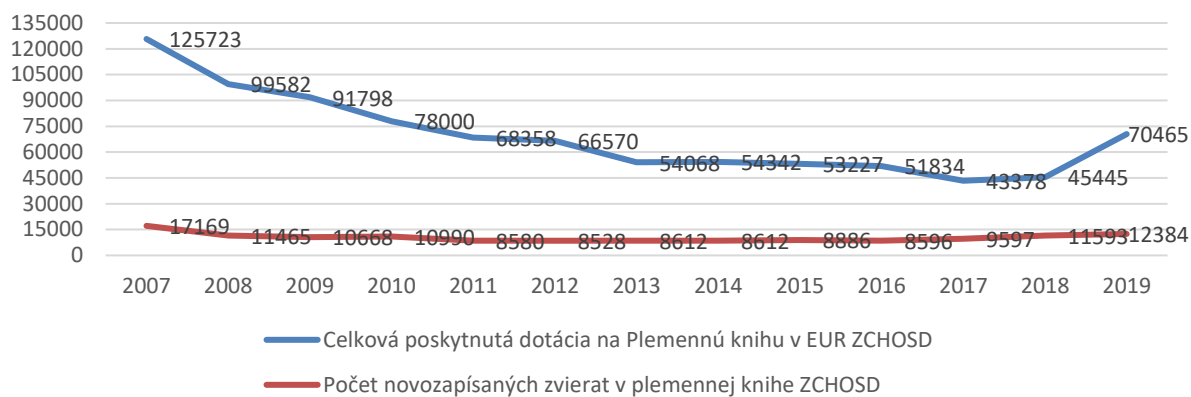

Percentuálny podiel štátnej pomoci podľa jednotlivých zväzov

- Slovenská holsteinská asociácia SHA
- Zväz chovateľov slovenského strakatého dobytká, družstvo ZCHSSD
- Zväz chovateľov mäsového dobytká na Slovensku - družstvo ZCHMD
- Zväz chovateľov pinzgauského dobytká ZCHPD
- Zväz chovateľov oviec a kôz na Slovensku - družstvo ZCHOK
- Zväz chovateľov ošípaných na Slovensku - družstvo ZCHOSD
- Zväz chovateľov koní na Slovensku, družstvo ZCHKS
- Národný žrebčín, š.p. NZ
- Závodisko, š.p. ZAV

Vývoj štátnej pomoci podľa rokov

ZCHMD

SHA

Zväz chovateľov slovenského strakatého dobytká

Zväz chovateľov pinzgauského dobytká

Zväz chovateľov oviec a kôz

Zväz chovateľov ošípaných

Zväz chovateľov koní