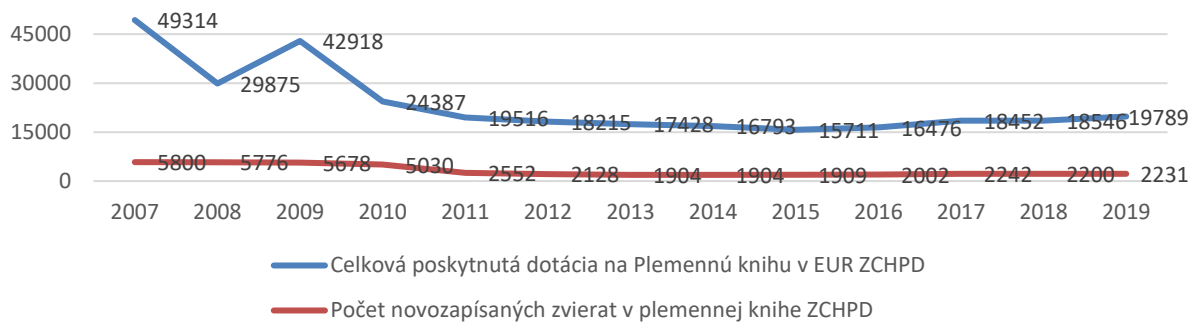

Vývoj štátnej pomoci podľa rokov

ZCHMD

SHA

Zväz chovateľov slovenského strakatého dobytká

Zväz chovateľov pinzgauského dobytká

Zväz chovateľov oviec a kôz

Zväz chovateľov ošípaných

Zväz chovateľov koní