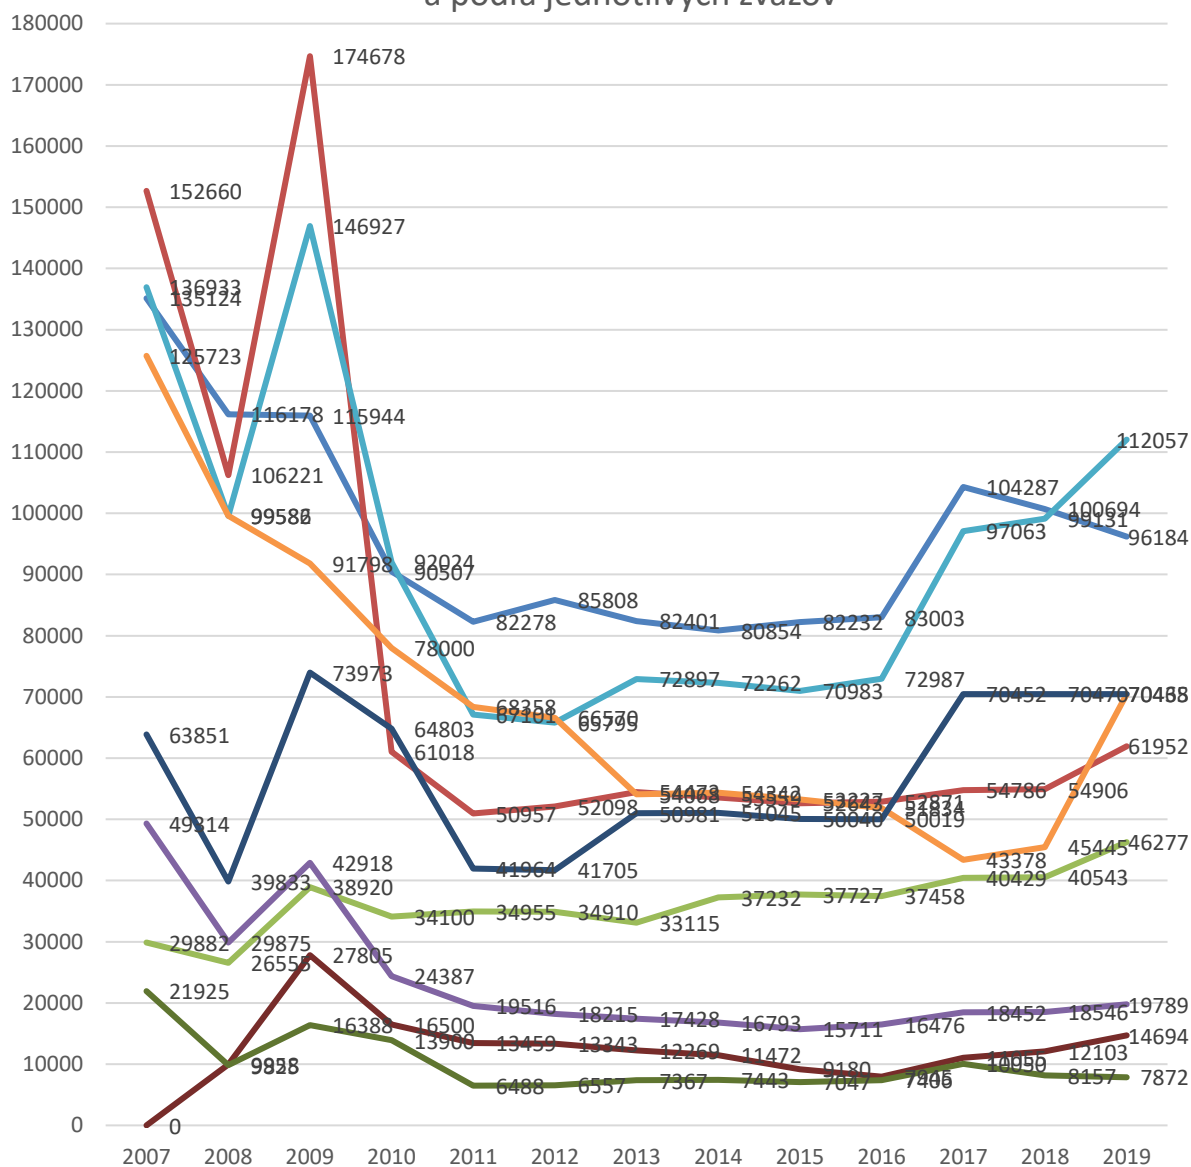

**Analýza Štátnej pomoci na vedenie plemenných
kníh za roky 2007 - 2019**
Tabuľky a grafy

Vývoj počtu novozapísaných zvierat v Plemennej knihe podľa rokov a jednotlivých zväzov

Výška celkovej štátnej pomoci na Plemenné knihy podľa rokov a podľa jednotlivých zväzov

- Slovenská holsteinská asociácia SHA
- Zväz chovateľov slovenského strakatého dobytká, družstvo ZCHSSD
- Zväz chovateľov mäsového dobytká na Slovensku - družstvo ZCHMD
- Zväz chovateľov pinzgauského dobytká ZCHPD
- Zväz chovateľov oviec a kôz na Slovensku - družstvo ZCHOK
- Zväz chovateľov ošípaných na Slovensku - družstvo ZCHOSD
- Zväz chovateľov koní na Slovensku, družstvo ZCHKS
- Národný žrebčín, š.p. NZ
- Závodisko, š.p. ZAV

Vývoj sadzieb štátnej pomoci na jedno novo zapísané zviera v Plemennej knihe podľa jednotlivých zväzov

- Slovenská holsteinská asociácia SHA
- Zväz chovateľov slovenského strakatého dobytká, družstvo ZCHSSD
- Zväz chovateľov mäsového dobytká na Slovensku - družstvo ZCHMD
- Zväz chovateľov pinzgauského dobytká ZCHPD
- Zväz chovateľov oviec a kôz na Slovensku - družstvo ZCHOK
- Zväz chovateľov ošípaných na Slovensku - družstvo ZCHOSD