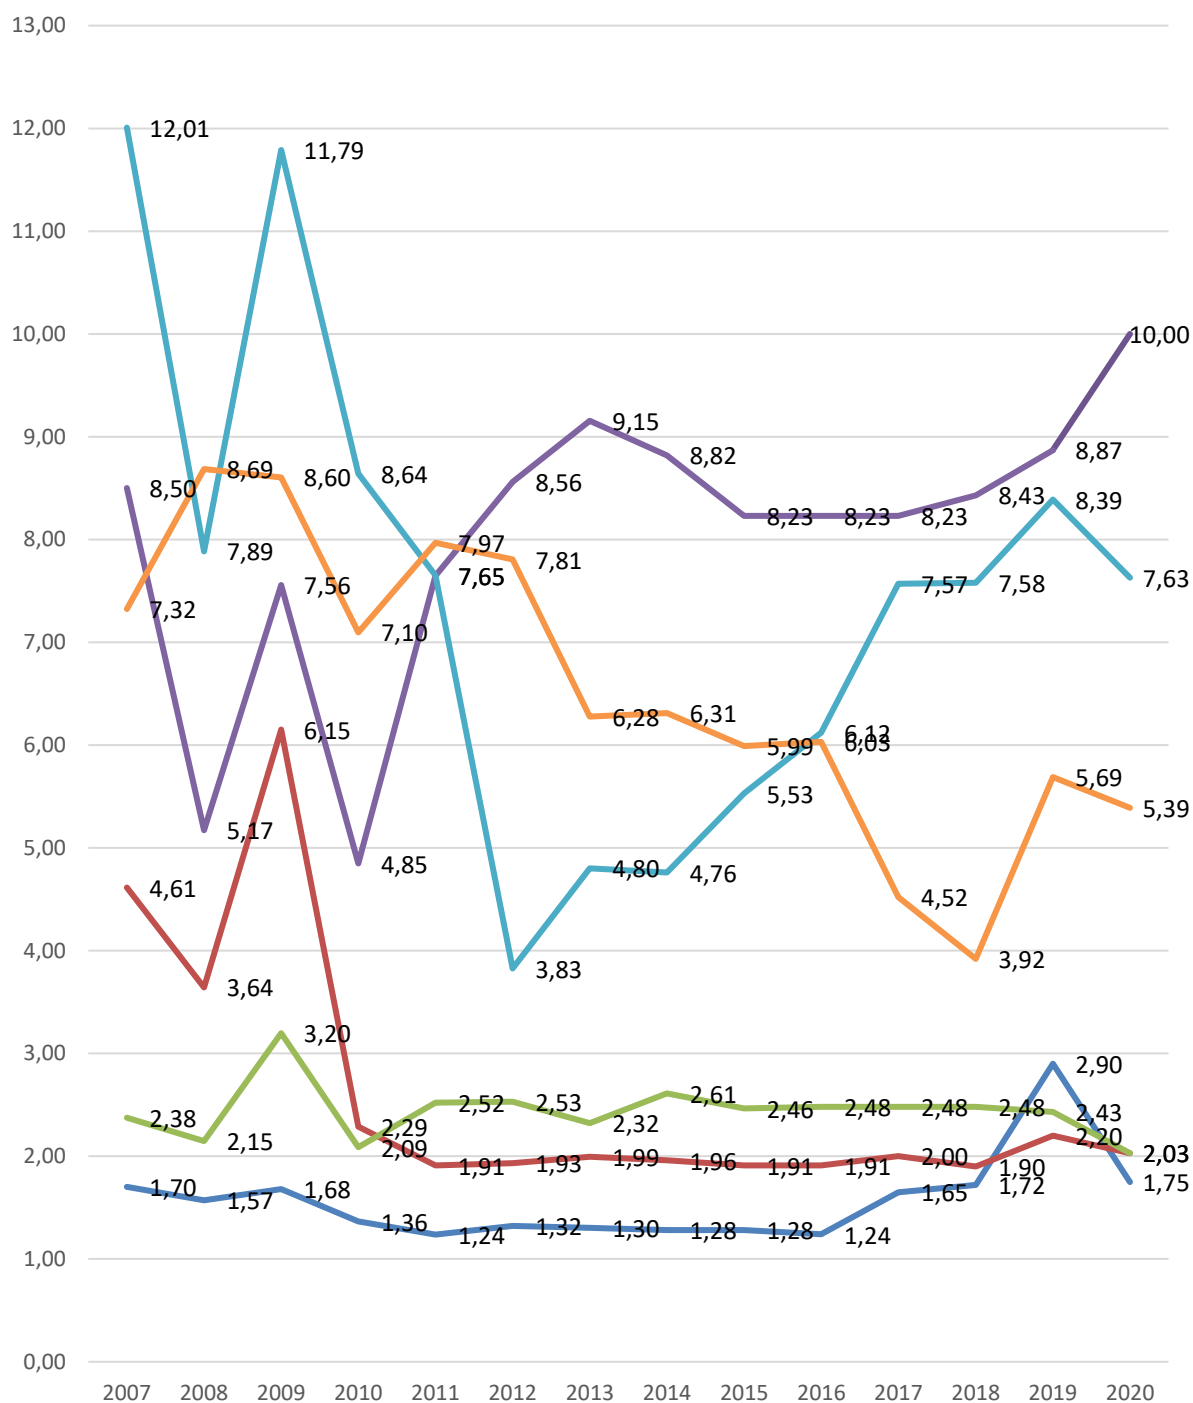

Vývoj sadzieb štátnej pomoci na jedno novo zapísané zviera v Plemennej knihe podľa jednotlivých zväzov

- Slovenská holsteinská asociácia SHA
- Zväz chovateľov slovenského strakatého dobytká, družstvo ZCHSSD
- Zväz chovateľov mäsového dobytká na Slovensku - družstvo ZCHMD
- Zväz chovateľov pinzgauského dobytká ZCHPD
- Zväz chovateľov oviec a kôz na Slovensku - družstvo ZCHOK
- Zväz chovateľov ošípaných na Slovensku - družstvo ZCHOSD