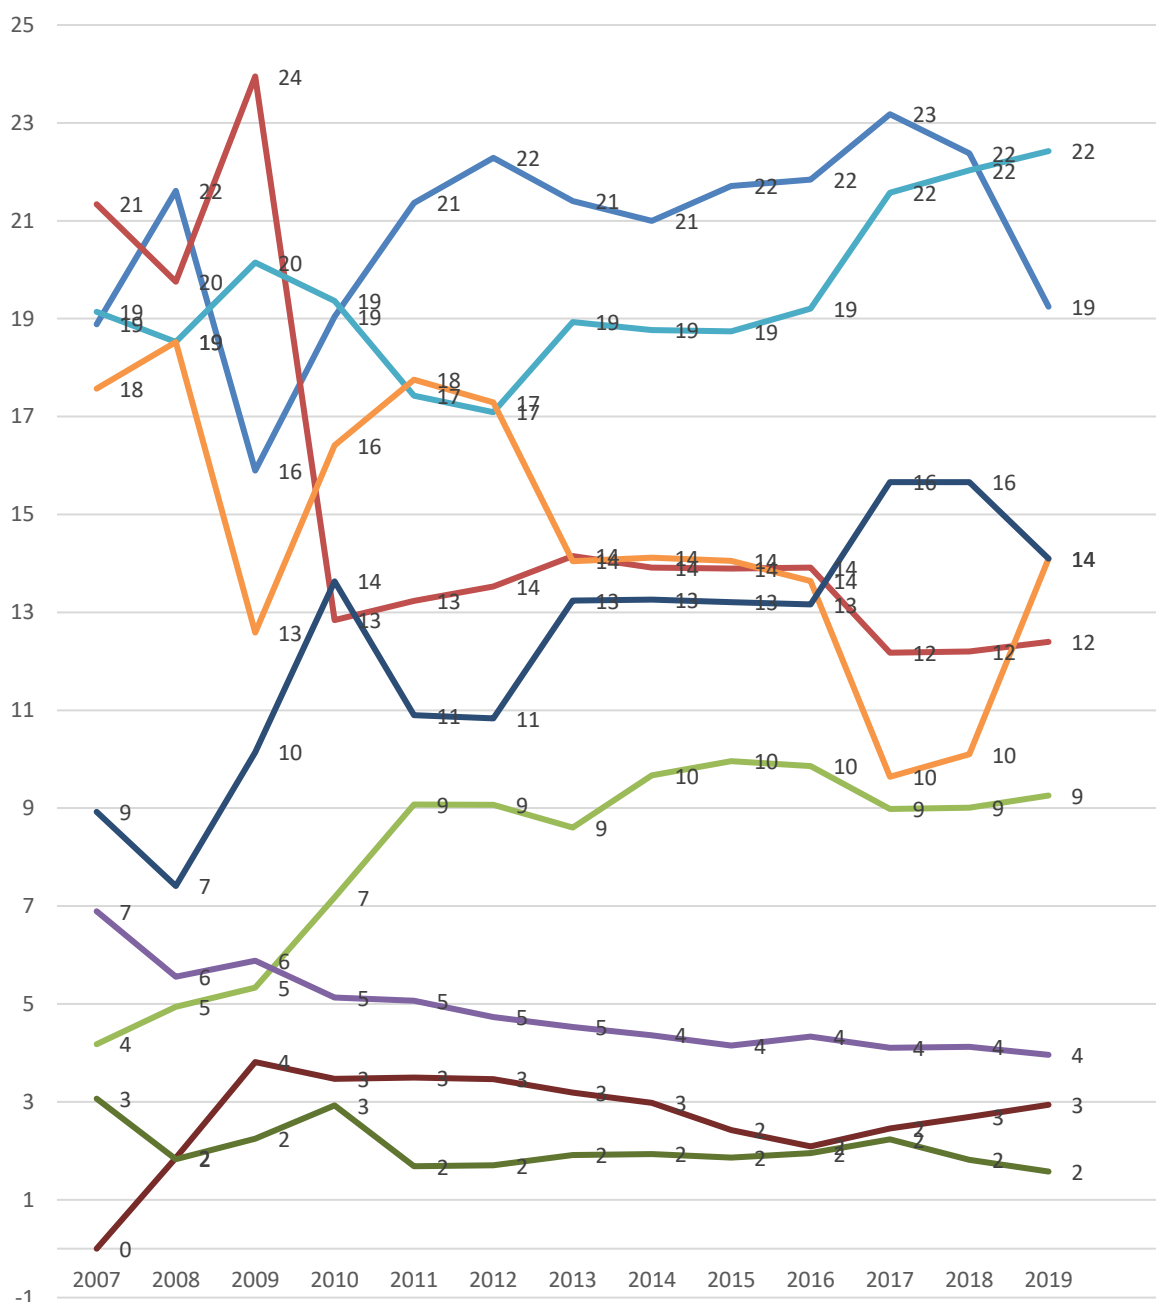

Percentuálny podiel štátnej pomoci podľa jednotlivých zväzov

- Slovenská holsteinská asociácia SHA
- Zväz chovateľov slovenského strakatého dobytká, družstvo ZCHSSD
- Zväz chovateľov mäsového dobytká na Slovensku - družstvo ZCHMD
- Zväz chovateľov pinzgauského dobytká ZCHPD
- Zväz chovateľov oviec a kôz na Slovensku - družstvo ZCHOK
- Zväz chovateľov ošípaných na Slovensku - družstvo ZCHOSD
- Zväz chovateľov koní na Slovensku, družstvo ZCHKS
- Národný žrebčín, š.p. NZ
- Závodisko, š.p. ZAV