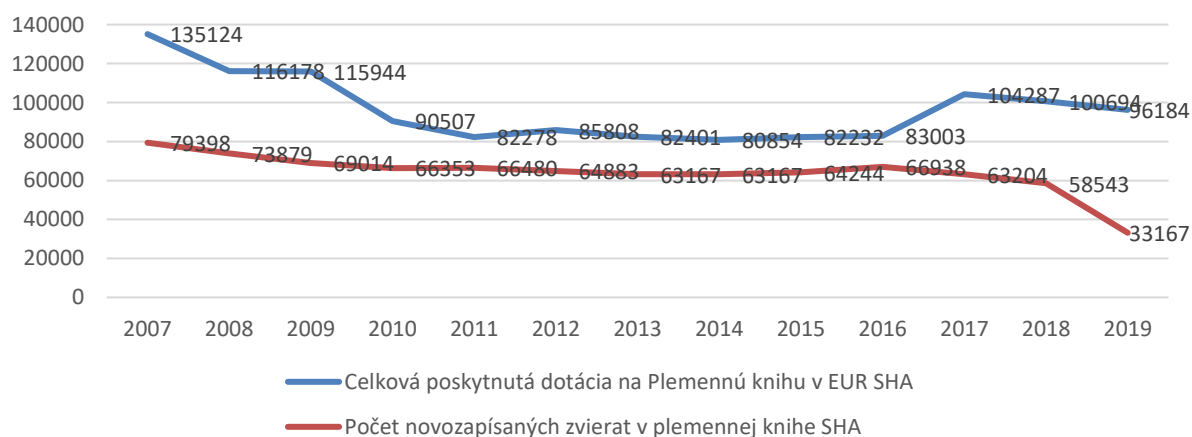

Vývoj štátnej pomoci podľa rokov

ZCHMD

SHA